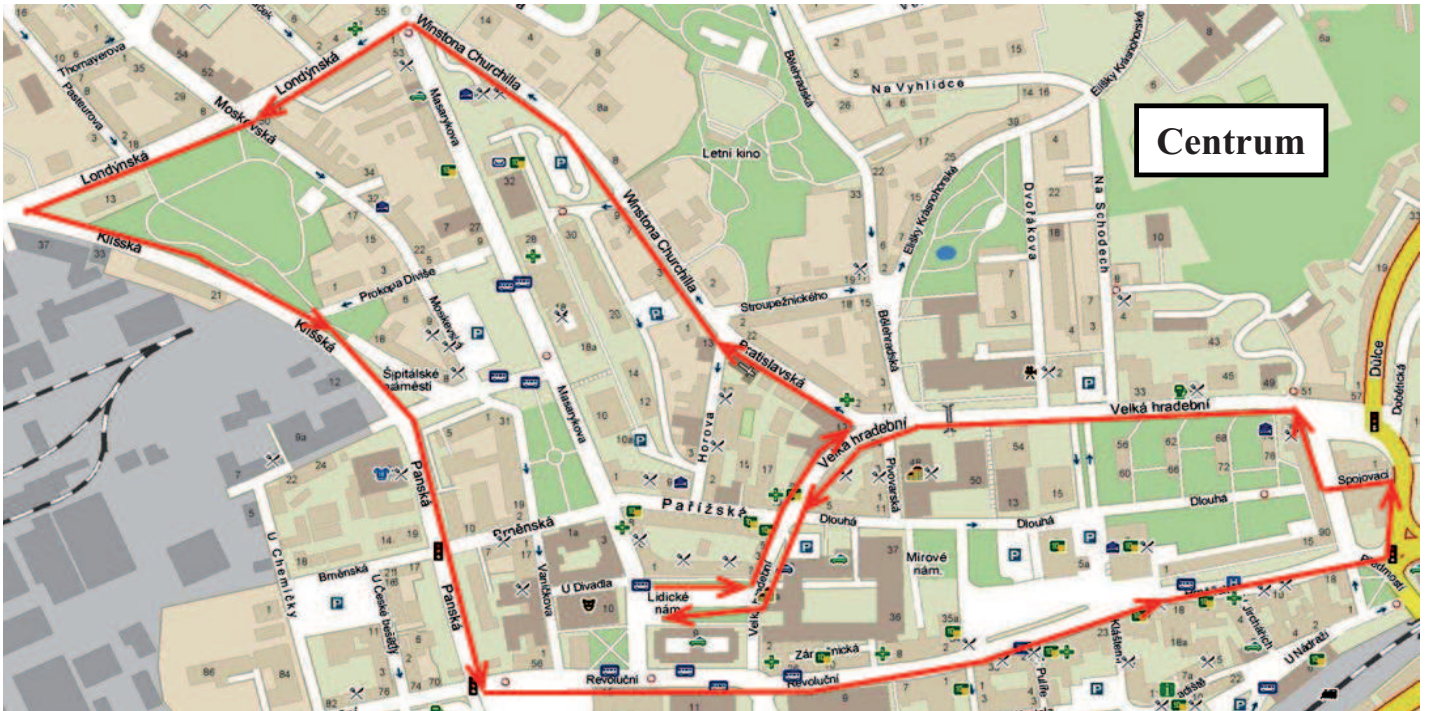

Trasy pochodů

Lidické náměstí - Velká Hradební - Bratislavská - Winstonona Churchilla - Londýnská - Klíšská - Panská - Revoluční - Mírové náměstí - Hrnčičská - Spojovací - Velká Hradební - Lidické náměstí

Sadová - Masarykova - Štefánikova - Na Popluží - Česká mládeže - Resslerova - Palachova - Sadová

Předmostí - Most E. Beneše - Národního odboje - Děčínská - Nová - Truhlářova - Žukovova - Děčínská - Železničářská - Střekovské nábřeží - Most E. Beneše - Předmostí