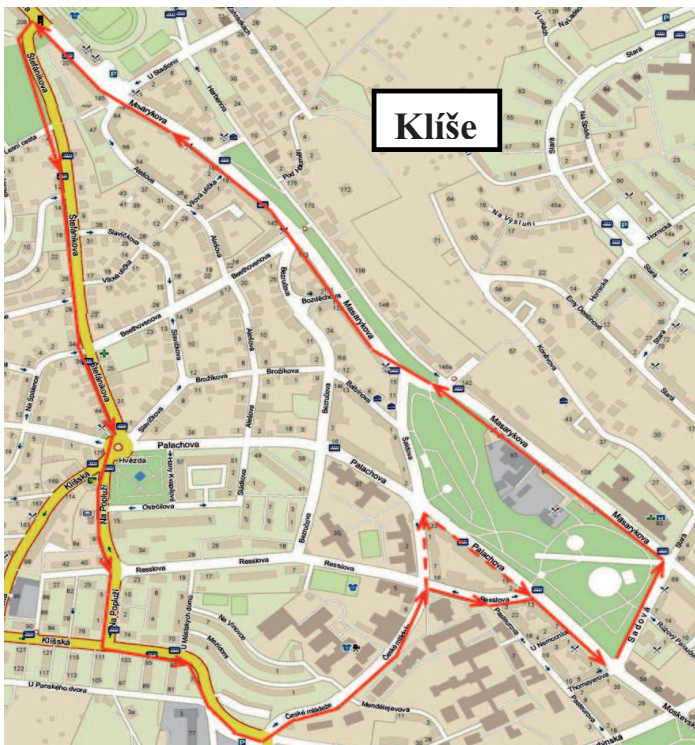

Trasy pochodů

Lidické náměstí - Velká Hradební - Bratislavská - Winstonona Churchilla - Londýnská - Klíšská - Panská - Revoluční - Mírové náměstí - Hrnčičská - Spojovací - Velká Hradební - Lidické náměstí

Sadová - Masarykova - Štefánikova - Na Popluží - Česká mládeže - Resslerova - Palachova - Sadová

Předmostí - Most E. Beneše - Národního odboje - Děčínská - Nová - Truhlářova - Žukovova - Děčínská - Železničářská - Střekovské nábřeží - Most E. Beneše - Předmostí